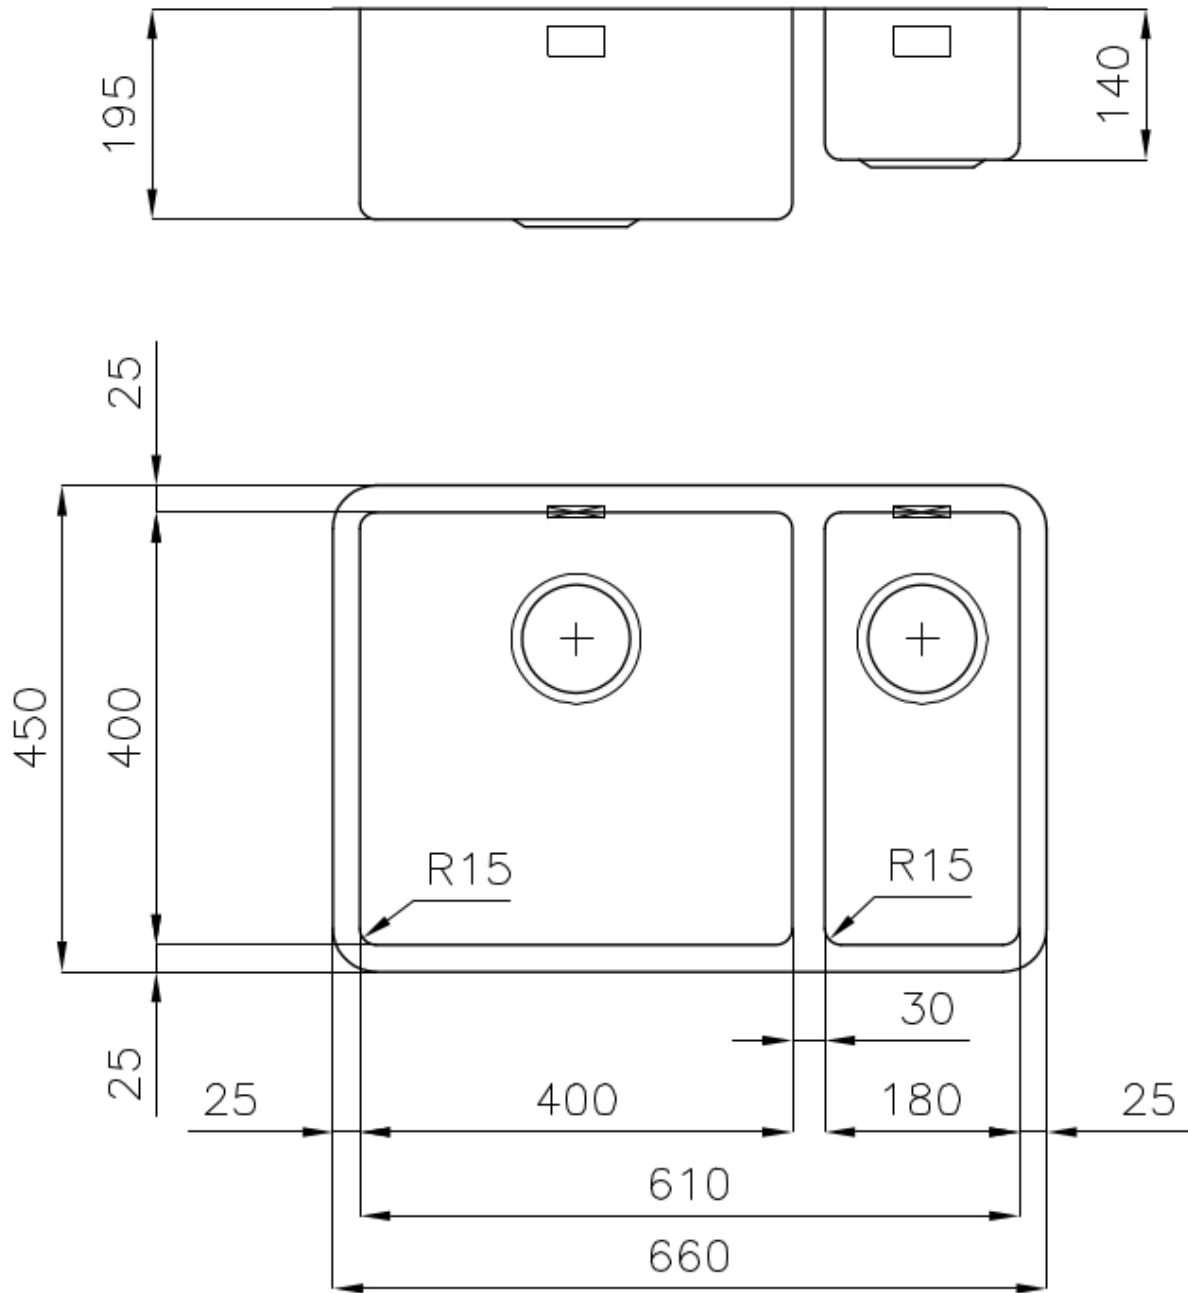

#### PÉRIMÈTRE TROP COMPLET

Le trop plein est un dispositif de sécurité toujours présent sur les éviers Foster qui empêche l'eau de déborder de la cuve en cas d'oubli. La solution du vidange périmétrique améliore l'esthétique grâce à sa forme carrée et essentielle.

### DÉTAILS

Bord d'installation

Sous-plan

Finition

Brossée Foster

Matériau

Acier inoxydable AISI 304

Textures	Brossée Foster
Base	80 cm
Dimensions	660x450 mm
Équipement standard	Crochets de fixation, joint, vidange, trop-plein et siphon, Emballage en boîte
Trous mitigeur	Pas de trous en standard
Trou d'encastrement	Voir fiche technique (pour tous les modèles à fleur ou à fleur installés par-dessus, et sous-plan)
Égouttoir	Non
Largeur	66 cm
Mesure cuve	400x400 + 180x400mm
Numéro cuves	2 cuves
Vidange	Vidange de 3,5

## DESSINS TECHNIQUES